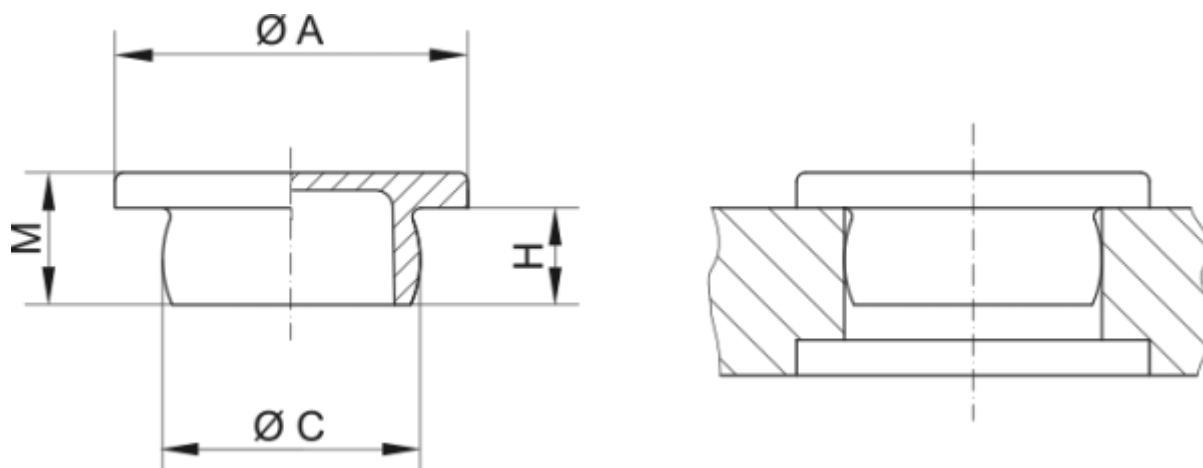

Varenummer: 59GPN300F7

Beskrivelse: KLEE Endeprop GPN 300F - Ø 11,7

## Mål

A = 16

C = 11.7

H = 7

M = 9